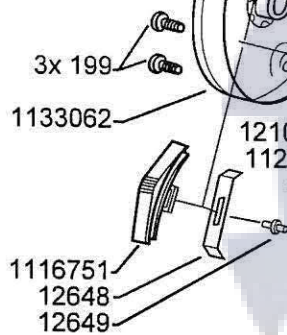

DECAL
19363

CLICK PLATE COMPL.
23384

811720

Please specify reel model number and number in reel foot when ordering parts.

Vid beställning av reservdelar bör alltid rulltyp och nummerbeteckning under rullfoten anges.

Ambassadeur 6500 Inshore 17 02

1132372 Grey

34-12563-3