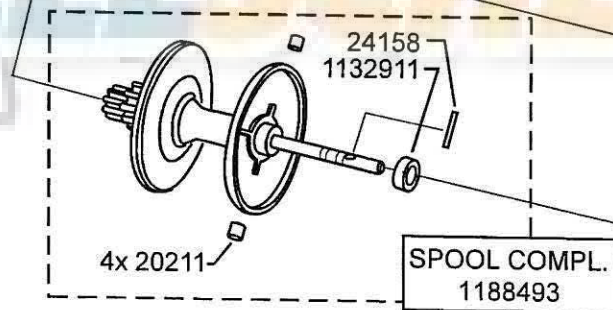

DECAL
19363

CLICK PLATE COMPL.
23384

811720

Please specify reel model number and number in reel foot when ordering parts.

Vid beställning av reservdelar bör alltid rulltyp och nummerbeteckning under rullfoten anges.

Ambassadeur 6500 Inshore 17 02

1132372 Grey

34-12563-3