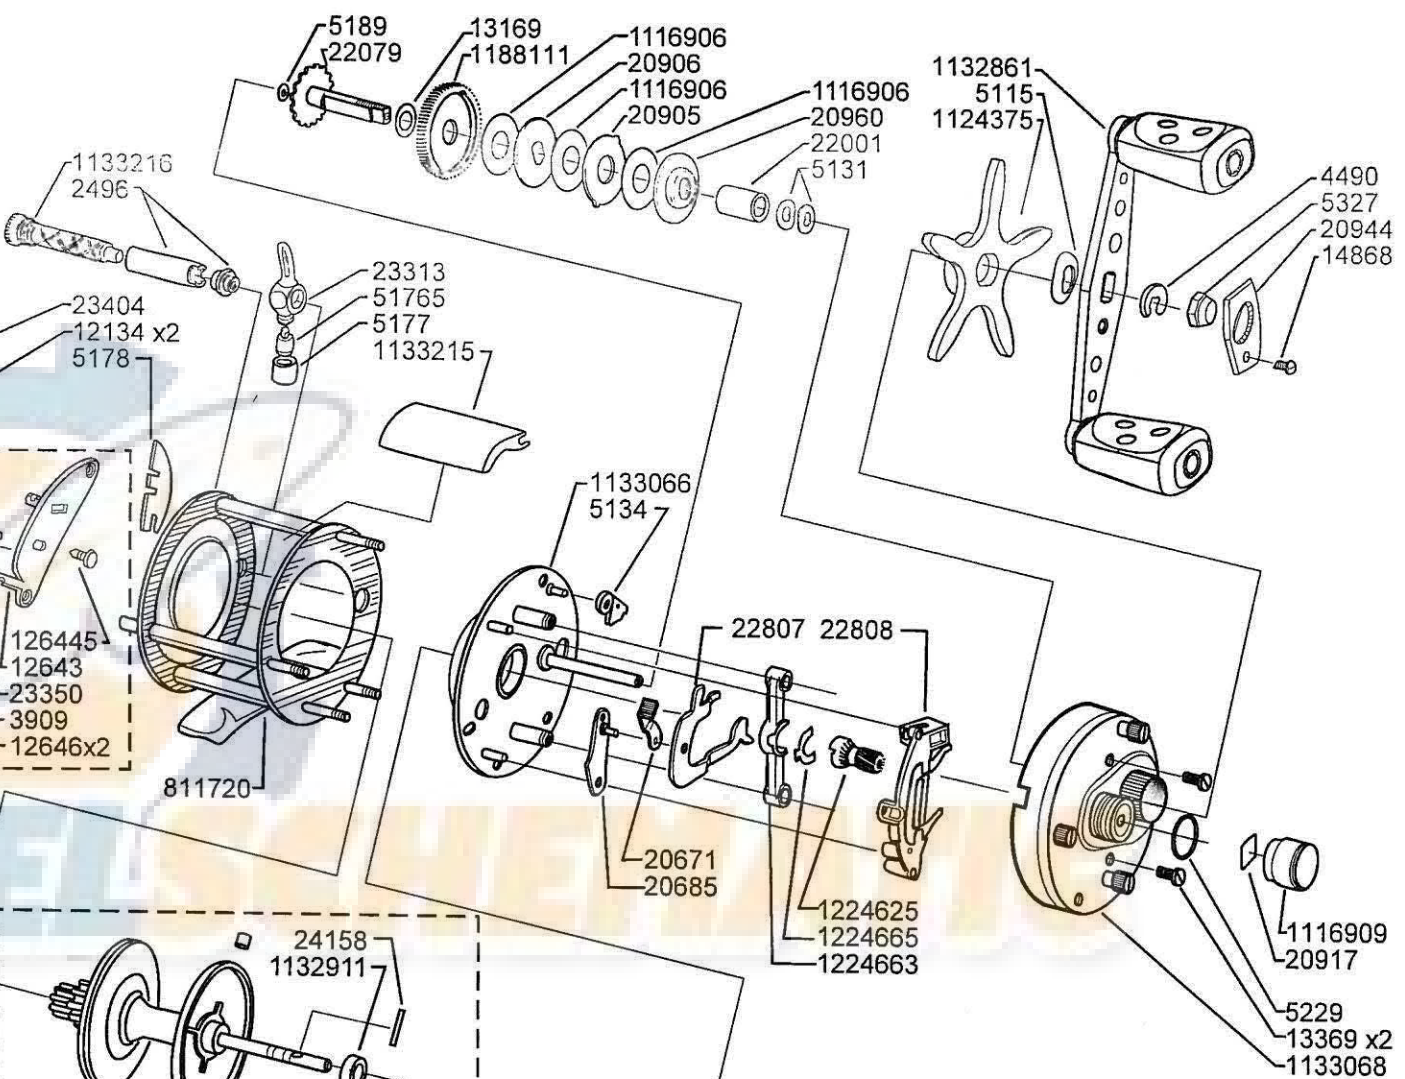

DECAL
19363

CLICK PLATE COMPL.
23384

811720

Please specify reel model number and number in reel foot when ordering parts.

Vid beställning av reservdelar bör alltid rulltyp och nummerbeteckning under rullfoten anges.

Ambassadeur 6500 Inshore 17 02

1132372 Grey

34-12563-3